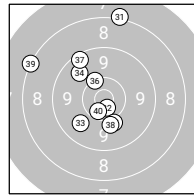

Ergebnis: **348** (366.9)

Wertung 4x12 Min: 348 Serien: 83 87 85 93

Zähler: 11 16 7 3 2 1 0 0 0 0

Innenzehner: 5

Wertung 4x12 Min

Wertung 4x12 Min

Serie 1:	7.4↓	10.3→	6.9↗	9.5↗	9.1↗	10.0→	5.3↘	9.1↗	9.7↗	9.8↗
Serie 2:	9.6↘	8.4↖	10.0→	10.5*←	9.9↘	8.3↑	7.3↖	8.8↘	9.5↘	9.5↑
Serie 3:	8.7↑	9.9↖	10.5*↘	7.7↑	9.6↖	9.1↖	6.4↑	9.7↗	10.5*←	8.9↑
Serie 4:	8.2↑	10.6*↘	9.8↖	9.8↖	10.1↘	10.3↖	9.4↖	10.1↘	8.2↖	10.5*↘