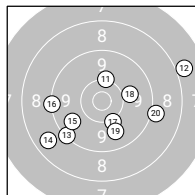

Wertung 4x12 Min: 345 Serien: 82 90 84 89

Zähler: 7 15 15 2 1 0 0 0 0 0

Innenzehner: 2

Wertung 4x12 Min

Wertung 4x12 Min

Serie 1:	8.4 ↖	8.5 ↖	8.1 →	8.1 ↘	9.7 →	6.8 ↗	8.8 ←	8.7 ↘	10.1 ↑	9.3 ↗
Serie 2:	10.2 ↑	7.9 →	9.3 ↙	8.7 ↙	9.7 ↙	9.3 ←	10.2 ↘	10.0 →	9.8 ↘	9.1 →
Serie 3:	9.9 ↑	8.4 →	7.8 ↗	10.6* →	8.9 ←	8.9 ←	9.5 ↘	8.5 ↘	8.0 ↓	9.4 ↖
Serie 4:	8.4 ↗	9.7 ←	10.5* ↖	10.1 ←	8.2 ↑	9.6 ←	8.9 ←	9.3 ↙	9.3 →	9.8 →